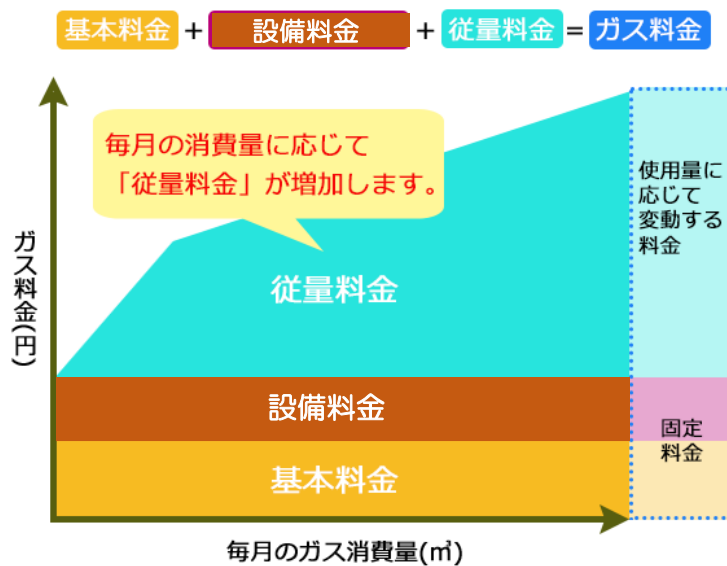

ガス料金について

料金の仕組み

家庭用（戸建て）の一例です。

基本料金 1,980円
(集合住宅は2,310円)

設備料金 0円

従量料金

0.1～5m ³	798円
5.1～10m ³	732円
10.1～15m ³	710円
15.1～20m ³	688円
20.1～25m ³	665円
25.1～30m ³	644円

(税込み)