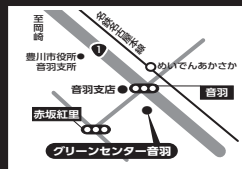

グリーンセンター音羽
豊川市赤坂町大目6
TEL0533-88-6600

産直ひろば御津
豊川市御津町西方松本67
TEL0533-76-2135

産直ひろば小坂井(Aコープ小坂井店)
豊川市小坂井町門並18
TEL0533-78-3381

グリーンセンター・産直ひろば
Instagram

@JAHIMAWARIGREEN