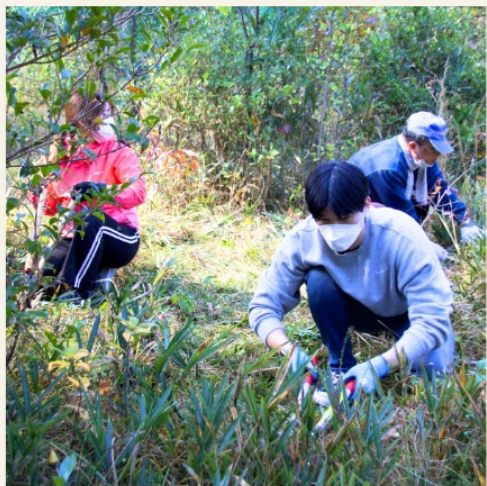

場 所：ウッドパーク平尾（豊川市平尾町内）

集 合：午前10時にウッドパーク平尾（駐車場有）

詳しい場所は、お申込み後にご案内致します

内 容：草刈り等の森の保全作業、石窯ピザ会食

対 象：JAひまわりで働いている人ならどなたでも（家族同伴も可）

持ち物：飲物、帽子、軍手、タオル、あれば長靴をご用意ください

その他：雨天中止（小雨でも）前日午前11時の天気予報で判断します

申込み：9/18（水）締切 定員10名 QRコードよりお申込みください