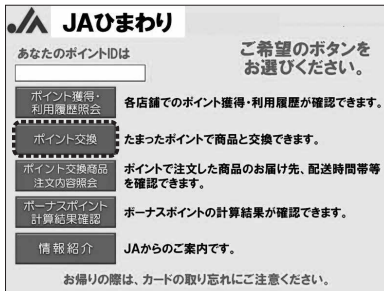

1 メインメニューから 『ポイント交換』を選ぶ